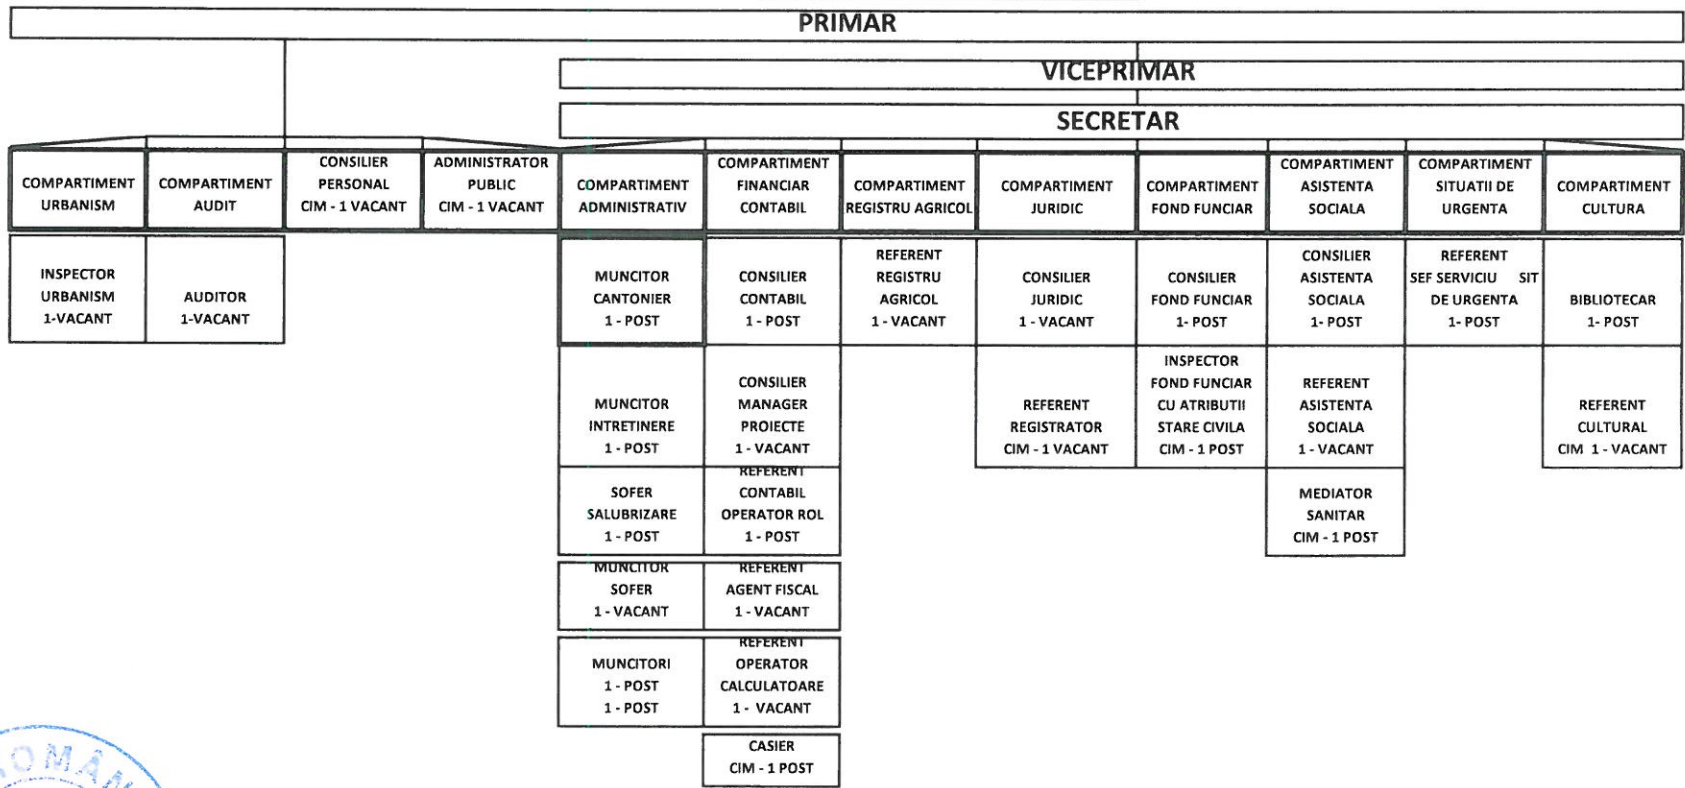

ORGANIGRAMA	TOTAL	DEMNITARI	CONDUCERE	EXECUTIE
	30	2	1	27
APARATULUI DE SPECIALITATE AL PRIMARULUI COMUNEI MIROȘLOVESTI JUDEȚUL IAȘI				
ANEXA la Hotărârea Consiliului Local Miroslovesti				

 PREȘEDINTE ȘEDINȚA
 PROF. MATEI LIVIU